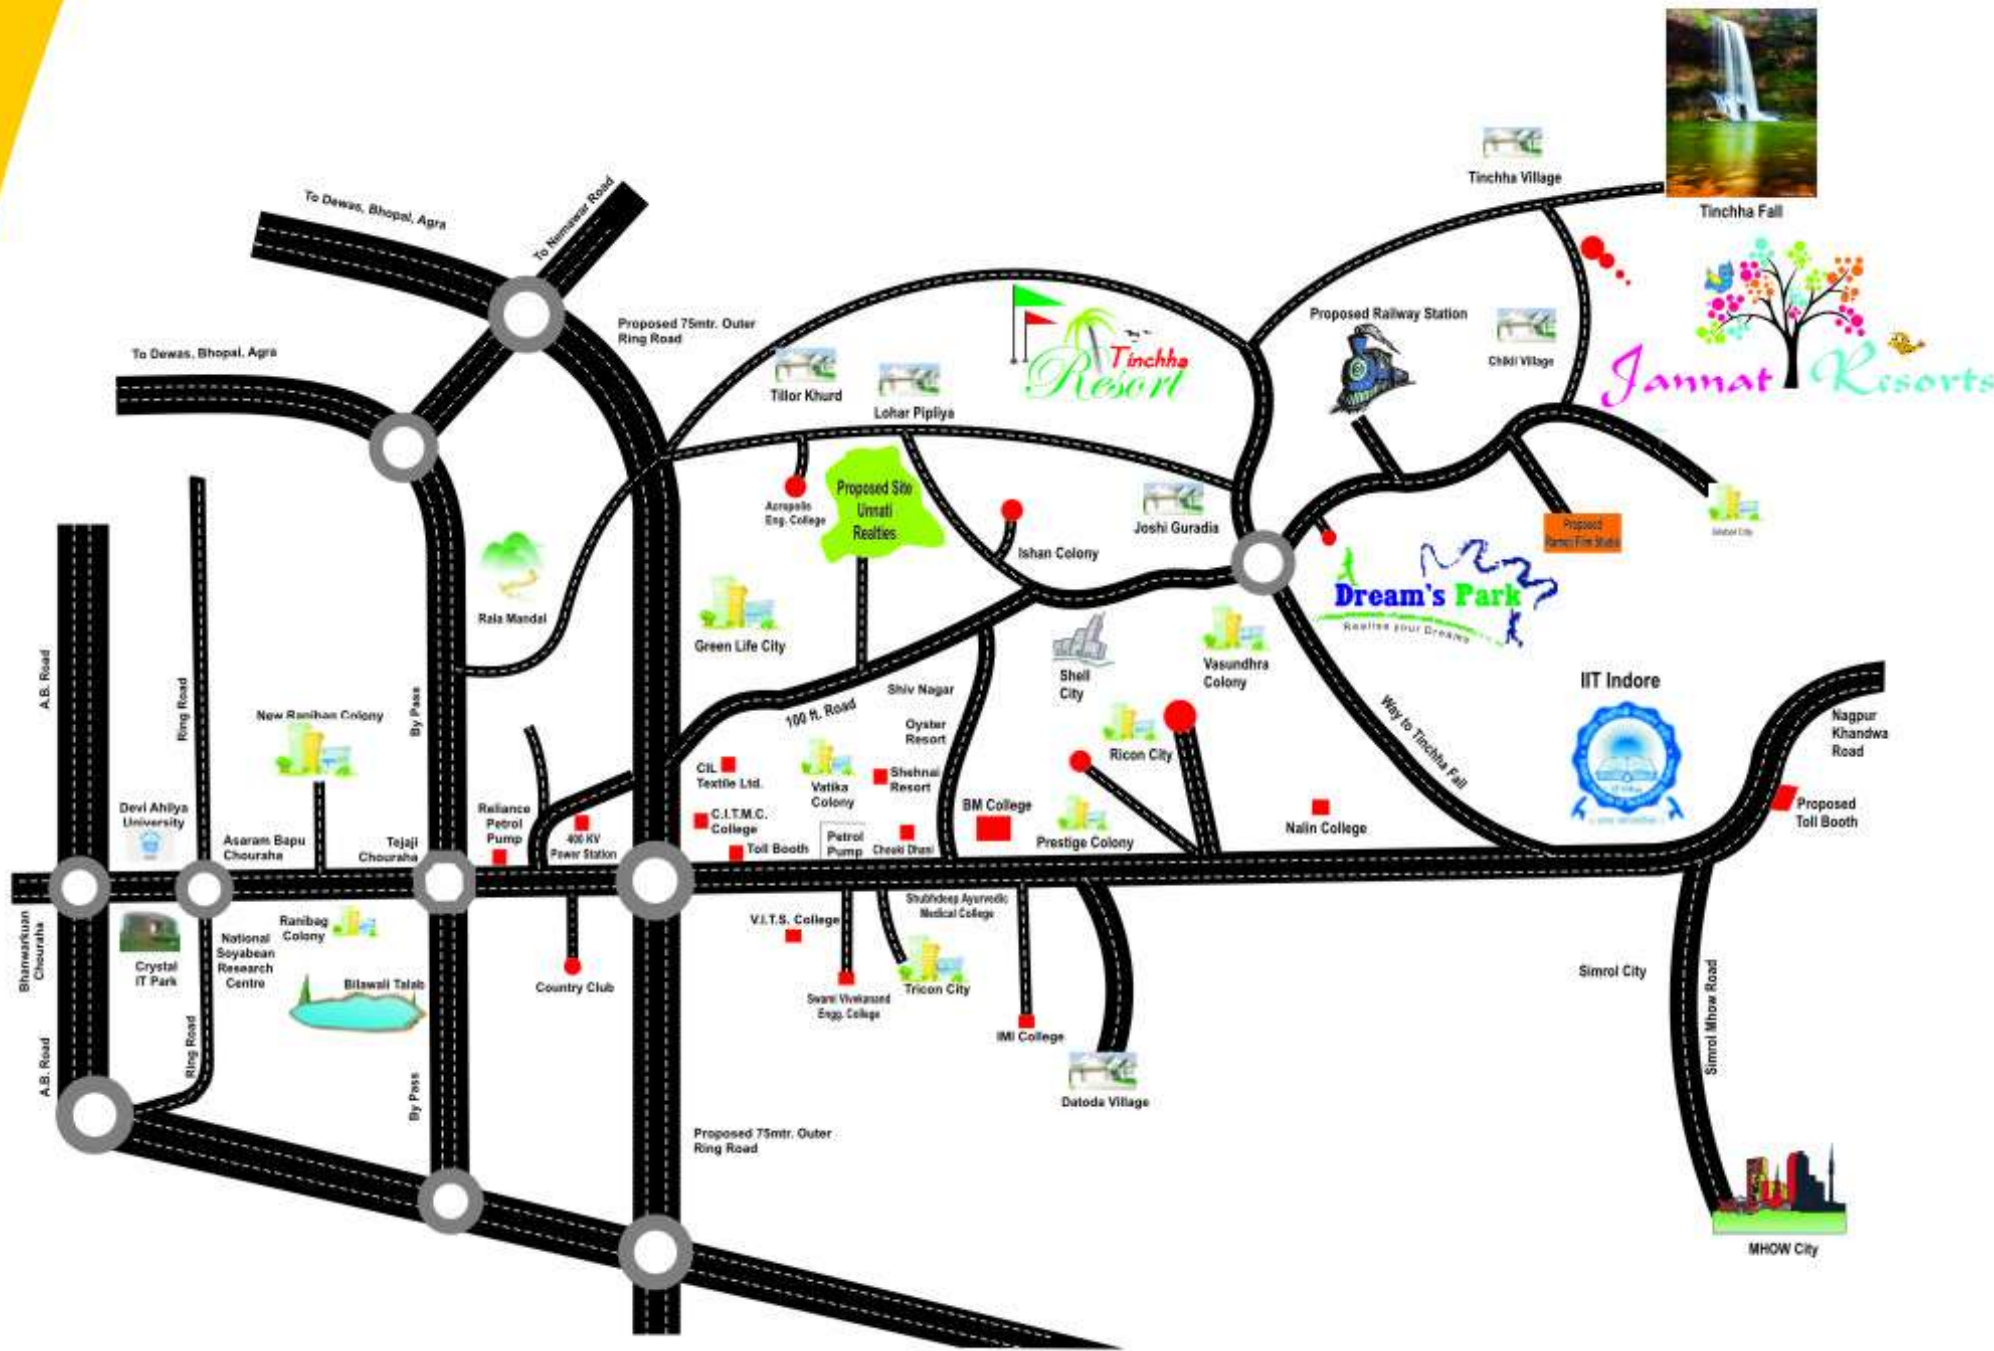

Corporate Office :
102, Phanse Avenue* Above Union Bank, Opp. INOX
Sapna Sangeeta Main Road, Indore (MP) 452002
Ph. : 0731-4241405, Email : unnatirealities@gmail.com

visit us at : www.unnatirealities.com

All rights to change specification, designs, plans, schemes etc. This is just an illustrative presentation & information brochures and does not constitute a legal document.